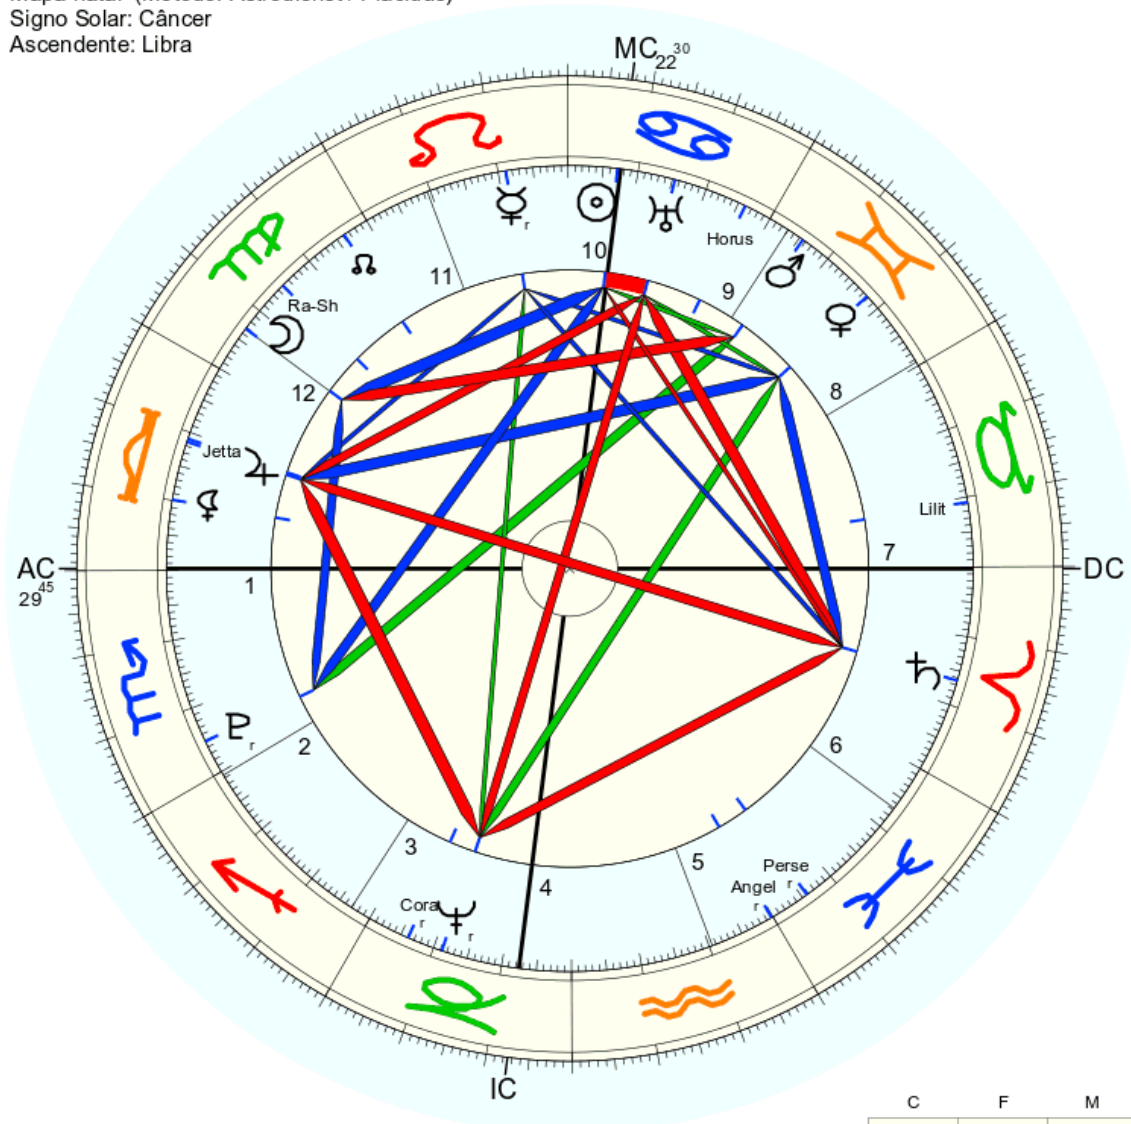

☉ Sol	♉ 22° 55' 51"	
☾ Lua	♊ 23° 12' 23"	
☿ Mercúrio	♈ 8° 53' 21"r	
♀ Vênus	♊ 12° 16' 14"	
♂ Marte	♈ 24° 26' 27"	
♃ Júpiter	♈ 11° 23' 57"	
♄ Saturno	♈ 13° 36' 53"	Queda
♅ Urano	♈ 14° 36' 41"	
♆ Neptuno	♏ 11° 15' 34"r	
♇ Plutão	♏ 25° 7' 33"r	Dom.
♁ Nodo médio	♈ 3° 47' 54"	
♄ Quíron	não disponível	
♀ Liliith	♏ 19° 54' 55"	
1181 Liliith	♏ 9° 15' 27"	
2340 Hathor	não disponível	
399 Pheosphone	♈ 5° 45' 21"r	
504 Cora	♈ 6° 7' 34"r	
544 Jetta	♈ 10° 56' 35"	
1924 Horus	♈ 3° 57' 41"	
2100 Ra-Shalom	♈ 15° 8' 40"	
11911 Angel	♈ 29° 45' 38"r	
PC	♎ 29° 45' 5"	2: ♈ 0° 35' 3: ♉ 26° 59'
MC	♈ 22° 29' 39"	11: ♏ 20° 27' 12: ♊ 23° 16'