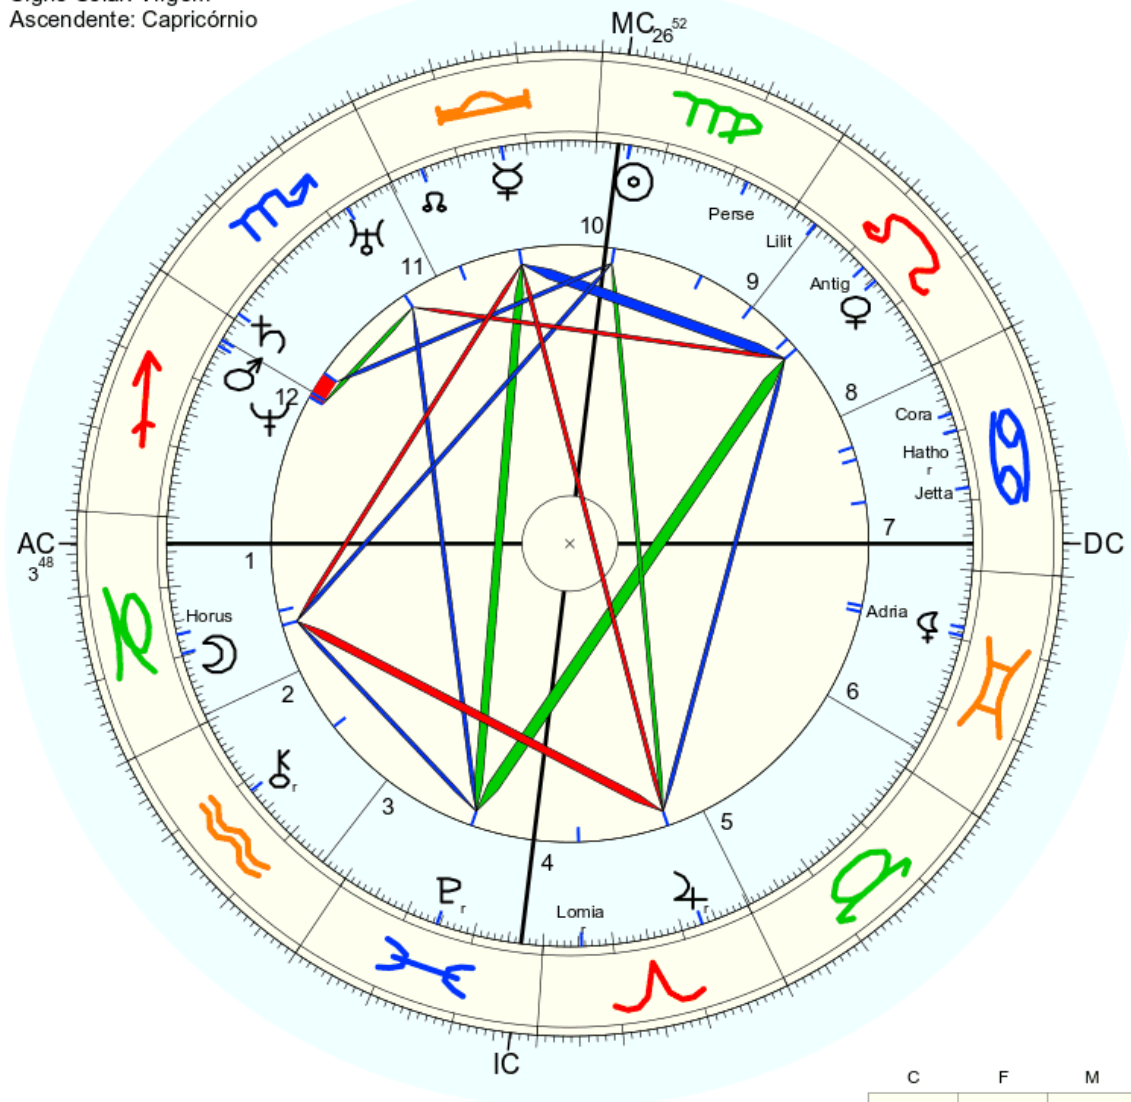

Agrupamento

2: 839

Data da publicação

1 de maio de 1753

Links externos para opiniões taxonômicas:

[WFO](#) [POWO](#)

Nome: ♀ Boldo
 n. em seg., 18 de setembro 1809
 em Brasília (Distrito Federal), BRAS
 47w55'47, 15s46'47

Horas: 12:00 LMT
 Tempo Univ.: 15:11:43
 Tempo Sid.: 11:48:28

Título: 2.AT 0.0-1 1-Dez-2023

Mapa natal (Método: Astrodienst / Placidus)
 Signo Solar: Virgem
 Ascendente: Capricórnio

☉ Sol	♍ 25° 14' 53"	
☾ Lua	♑ 19° 40' 36"	Detr.
☿ Mercúrio	♏ 13° 33' 43"	
♀ Vênus	♏ 14° 31' 9"	
♂ Marte	♏ 3° 28' 7"	
♃ Júpiter	♏ 22° 59' 29"	
♄ Saturno	♏ 29° 1' 14"	
♅ Urano	♏ 7° 21' 43"	Exalt.
♆ Neptuno	♏ 4° 23' 17"	
♇ Plutão	♏ 14° 34' 17"	
♁ Nód. o médio	♏ 25° 23' 13"	
♁ Quiron	♏ 11° 36' 46"	
♀ Lilith	♏ 20° 34' 7"	
1181 Lilith	♏ 26° 19' 31"	
2340 Hathor	♏ 20° 12' 46"	
399 Persephone	♏ 7° 39' 36"	
504 Cora	♏ 22° 39' 50"	
129 Antigone	♏ 17° 5' 13"	
143 Adria	♏ 21° 43' 48"	
544 Jetta	♏ 11° 49' 22"	
117 Lomia	♏ 5° 29' 13"	
1924 Horus	♏ 16° 51' 5"	
FC:	♏ 3° 48' 10"	2: ♏ 29° 0' 3"; ♏ 26° 6'
MC:	♏ 26° 51' 31"	11: ♏ 0° 20' 12"; ♏ 3° 16'