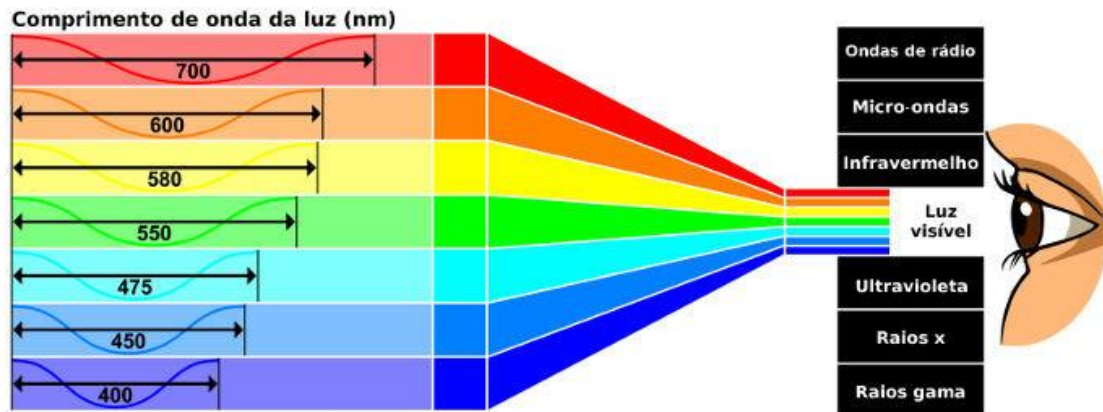

	C	F	M
F	♄	♀	
A	♃ ♀ JeACAn	♀ ♂	
T	♃ Co	Li	♋ ♁ Ra
A	♈ ♁ HoMC	Pe	

Pemba
Símbolo angelical de Mikael.

Vasilha com banho

- ● ● Olho de Hórus - fixos - Cristal
- Olho de Hórus - Data de nascimento - olho de boi
- ● Velas

Cor da vela

Anjo está na posição da cor verde, em virgem

Pemba branca e vermelha

Todo o ponto deve ser feito na pemba branca, somente a letra tsade em vermelho. Ela é luz que vai descer nas zonas mais obscuras, como anzol, enquanto as outras letras no hexagrama vão vibrar em direção ao centro, irradiando.