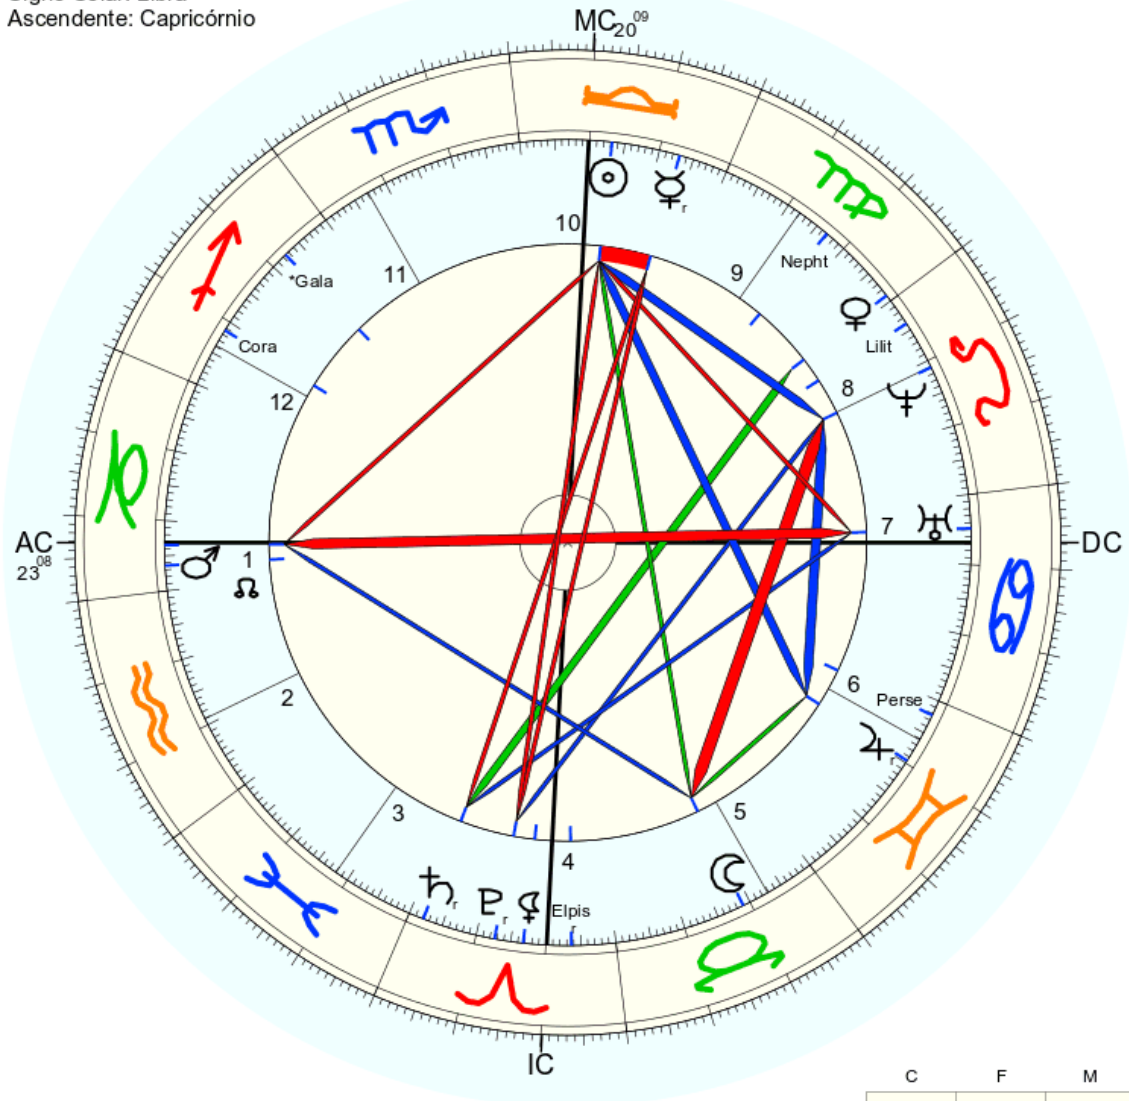

Nome: ♀ Matemática
n. em dom., 10 de outubro 613 greg.
em Brasília (Distrito Federal), BRAS
47w55'47, 15s46'47

Horas: 12:00 LMT
Tempo Univ.: 15:11:43
Tempo Sid.: 13:14:18

Título: 2.AT 0.0-1 3-Dez-2023

Mapa natal (Método: Astrodienst / Placidus)
Signo Solar: Libra
Ascendente: Capricórnio

☉ Sol	♎ 16° 49' 47"	Queda
☾ Lua	♑ 18° 55' 10"	Exalt.
☿ Mercúrio	♎ 7° 1' 32"r	
♀ Vênus	♎ 0° 57' 59"	Queda
♂ Marte	♎ 23° 29' 8"	Exalt.
♃ Júpiter	♎ 20° 22' 39"r	Detr.
♄ Saturno	♑ 2° 8' 54"r	Queda
♅ Urano	♑ 25° 10' 22"	
♆ Neptuno	♑ 18° 56' 19"	
♇ Plutão	♑ 12° 40' 57"r	
♁ Nodo médio	♑ 26° 23' 58"	
♁ Quiron	não disponível	
♀ Lilith	♎ 16° 47' 11"	
1181 Lilith	♑ 26° 3' 57"	
2340 Hathor	não disponível	
399 Persephone	♑ 27° 46' 56"	
504 Cora	♎ 21° 21' 7"	
287 Nephthys	♎ 13° 11' 4"	
59 Elpis	♎ 23° 40' 6"r	
♁ Galactio Center	♎ 7° 32' 54"	
AC	♑ 23° 8' 22"	
2	♑ 19° 3'	
3	♎ 18° 3'	
MC	♎ 20° 8' 32"	
11	♎ 22° 50'	
12	♎ 23° 50"