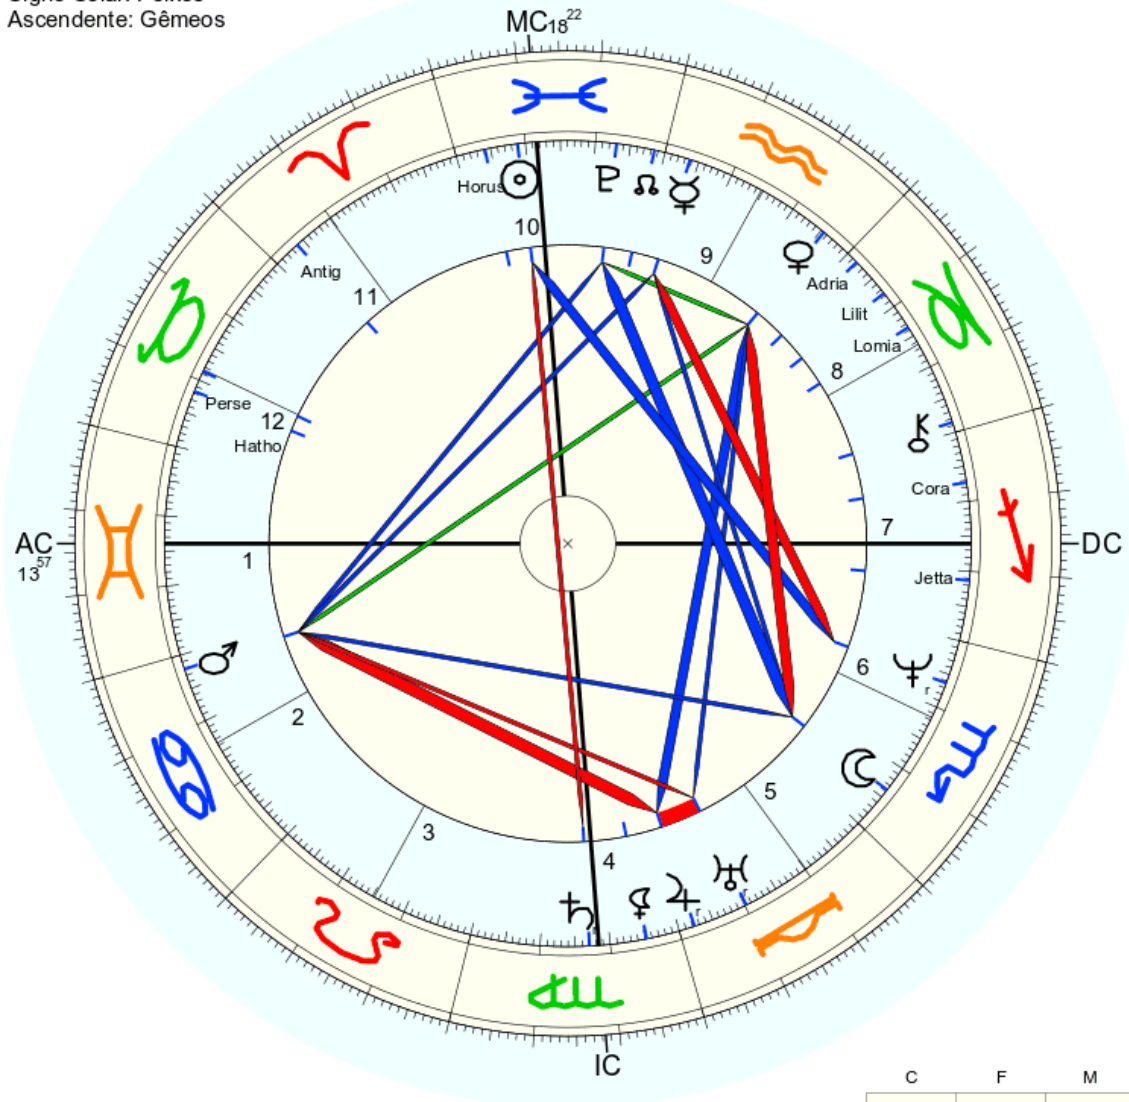

Horas: 12:00 LMT
 Tempo Univ.: 15:11:43
 Tempo Sid.: 11:48:28

Título: 2.AT 0.0-1 1-Dez-2023

Mapa natal (Método: Astrodienst / Placidus)
 Signo Solar: Virgem
 Ascendente: Capricórnio

☉ Sol	♍ 25° 14' 53"	
☾ Lua	♑ 19° 40' 36"	Detr.
☿ Mercúrio	♏ 13° 33' 43"	
♀ Vênus	♏ 14° 31' 9"	
♂ Marte	♏ 3° 28' 7"	
♃ Júpiter	♏ 22° 59' 29"	
♄ Saturno	♏ 29° 1' 14"	
♅ Urano	♏ 7° 21' 43"	Exalt.
♆ Neptuno	♏ 4° 23' 17"	
♇ Plutão	♏ 14° 34' 17"	
♁ Nód. o médio	♏ 25° 23' 13"	
♁ Quiron	♏ 11° 36' 46"	
♀ Lilith	♏ 20° 34' 7"	
1181 Lilith	♏ 26° 19' 31"	
2340 Hathor	♏ 20° 12' 46"	
399 Persephone	♏ 7° 39' 36"	
504 Cora	♏ 22° 39' 50"	
129 Antigone	♏ 17° 5' 13"	
143 Adria	♏ 21° 43' 48"	
544 Jetta	♏ 11° 49' 22"	
117 Lomia	♏ 5° 29' 13"	
1924 Horus	♏ 16° 51' 5"	
FC:	♏ 3° 48' 10"	2: ♏ 29° 0' 3"; ♏ 26° 6'
MC:	♏ 26° 51' 31"	11: ♏ 0° 20' 12"; ♏ 3° 16'

Data 108 sllllhpk 46 ouroboros 46 Pineal 17 3° 21 Chakra 11 Trevas 5 Hórus 16
 1809 – 14 22 29 25 13 – x x

Nome: ♀ Guiné
 n. em sab., 12 de março 1803
 em Brasília (Distrito Federal), BRAS
 47w55'47, 15s46'47

Horas: 12:00 LMT
 Tempo Univ.: 15:11:43
 Tempo Sid.: 23:17:13

Título: 2.AT 0.0-1 1-Dez-2023

Mapa natal (Método: Astrodienst / Placidus)
 Signo Solar: Peixes
 Ascendente: Gêmeos

☉ Sol	♏ 21° 7' 13"	Queda
☾ Lua	♏ 6° 15' 24"	
☿ Mercúrio	♏ 26° 18' 9"	
♀ Vênus	♏ 4° 31' 59"	
♂ Marte	♏ 2° 5' 30"	Queda
♃ Júpiter	♏ 2° 15' 18"	
♄ Saturno	♏ 17° 1' 49"	
♅ Urano	♏ 10° 12' 15"	
♆ Neptuno	♏ 23° 42' 10"	
♇ Plutão	♏ 7° 0' 10"	
♁ Nódio médio	♏ 1° 31' 24"	
♁ Quíron	♏ 1° 28' 26"	
♀ Lílith	♏ 25° 13' 34"	
1181 Lílith	♏ 22° 22' 14"	
2340 Hathor	♏ 21° 43' 36"	
399 Persephone	♏ 18° 39' 42"	
504 Cora	♏ 22° 40' 24"	
129 Antigone	♏ 26° 5' 2"	
143 Adria	♏ 28° 14' 22"	
544 Jetta	♏ 8° 42' 15"	
117 Lomia	♏ 16° 24' 4"	
1924 Horus	♏ 25° 48' 35"	
FC:	♏ 13° 56' 49" 2: ♏ 13° 35' 3: ♏ 15° 16'	
MC:	♏ 18° 22' 1" 11: ♏ 20° 6' 12: ♏ 18° 24'	