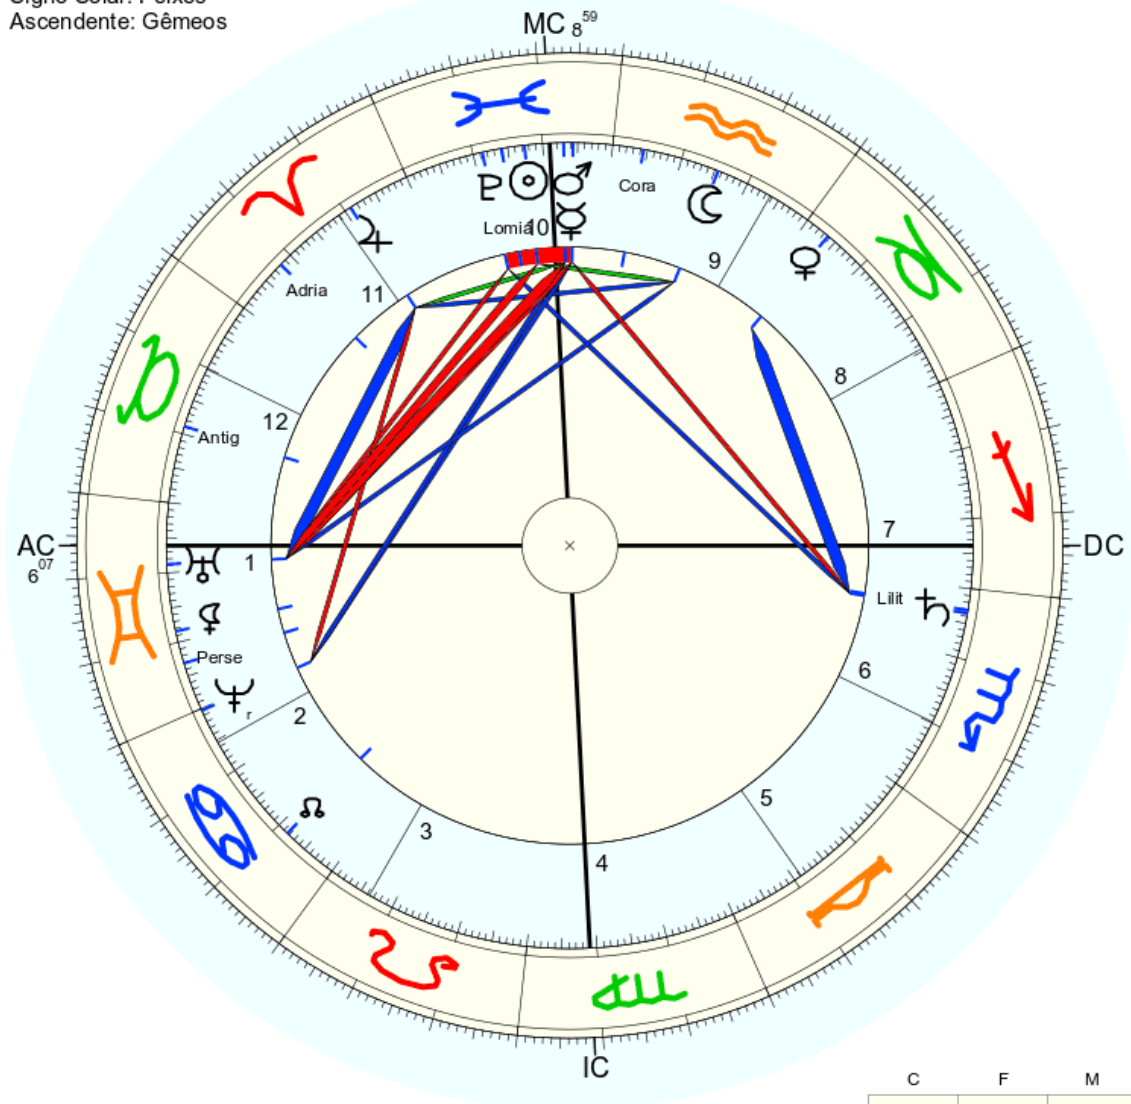

Título: 2.AT 0.0-1 1-Dez-2023

Mapa natal (Método: Astrodienst / Placidus)
 Signo Solar: Peixes
 Ascendente: Gêmeos

☉ Sol	♊ 12° 36' 15"	
☾ Lua	♊ 14° 32' 24"	
☿ Mercúrio	♊ 7° 0' 6"	Detr. Queda
♀ Vênus	♊ 26° 18' 31"	
♂ Marte	♊ 5° 40' 33"	
♃ Júpiter	♊ 9° 3' 45"	
♄ Saturno	♊ 26° 27' 27"	
♅ Urano	♊ 8° 45' 45"	
♆ Neptuno	♊ 0° 16' 44"	
♇ Plutão	♊ 18° 40' 26"	
♁ Nodo médio	♊ 21° 40' 2"	
♄ Quiron	não disponível	
♀ Lilith	♊ 18° 23' 24"	
1181 Lilith	♊ 26° 54' 22"	
2340 Hathor	não disponível	
399 Persephone	♊ 23° 5' 36"	
504 Cora	♊ 25° 33' 36"	
129 Antigone	♊ 18° 54' 0"	
143 Adria	♊ 21° 54' 33"	
117 Lomia	♊ 15° 53' 3"	
AC:	♊ 6° 7' 26"	2: ♋ 5° 24'
MC:	♊ 8° 58' 40"	11: ♋ 11° 6'
		3: ♋ 6° 20'
		12: ♋ 10° 11'