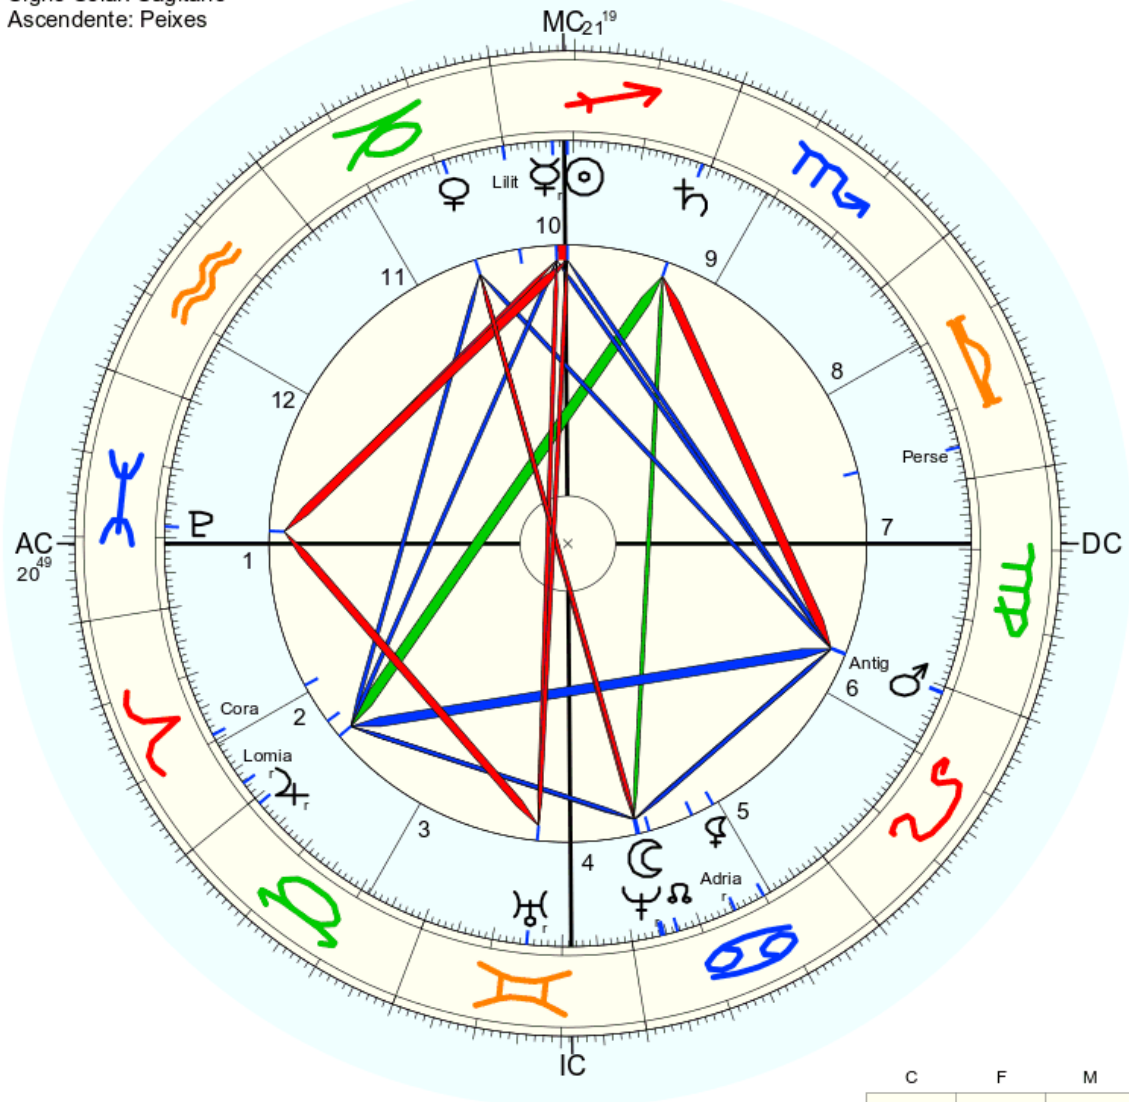

Título: 2.AT 0.0-1 1-Dez-2023

Mapa natal (Método: Astrodienst / Placidus)
 Signo Solar: Sagitário
 Ascendente: Peixes

☉ Sol	♏	20° 53' 6"	
☾ Lua	♏	4° 35' 43"	Dom.
☿ Mercúrio	♏	23° 2' 0"	Detr.
♀ Vênus	♏	8° 50' 16"	
♂ Marte	♏	29° 1' 37"	
♃ Júpiter	♏	0° 56' 37"r	
♄ Saturno	♏	1° 18' 52"	
♅ Urano	♏	14° 55' 33"r	
♆ Neptuno	♏	4° 15' 38"r	
♇ Plutão	♏	18° 22' 43"	
♁ Nodo médio	♏	6° 37' 37"	
♁ Quiron		não disponível	
♀ Lilith	♏	19° 52' 22"	
1181 Lilith	♏	0° 8' 6"	
2340 Hathor		não disponível	
399 Persephone	♏	4° 41' 7"	
504 Cora	♏	19° 9' 8"	
129 Antigone	♏	29° 11' 14"	
143 Adria	♏	15° 21' 14"r	
117 Lomia	♏	27° 16' 38"r	
AC:	♓	20° 48' 44"	2: ♏ 20° 36' 3: ♏ 21° 14'
MC:	♏	21° 19' 6"	11: ♏ 20° 59' 12: ♏ 20° 55'