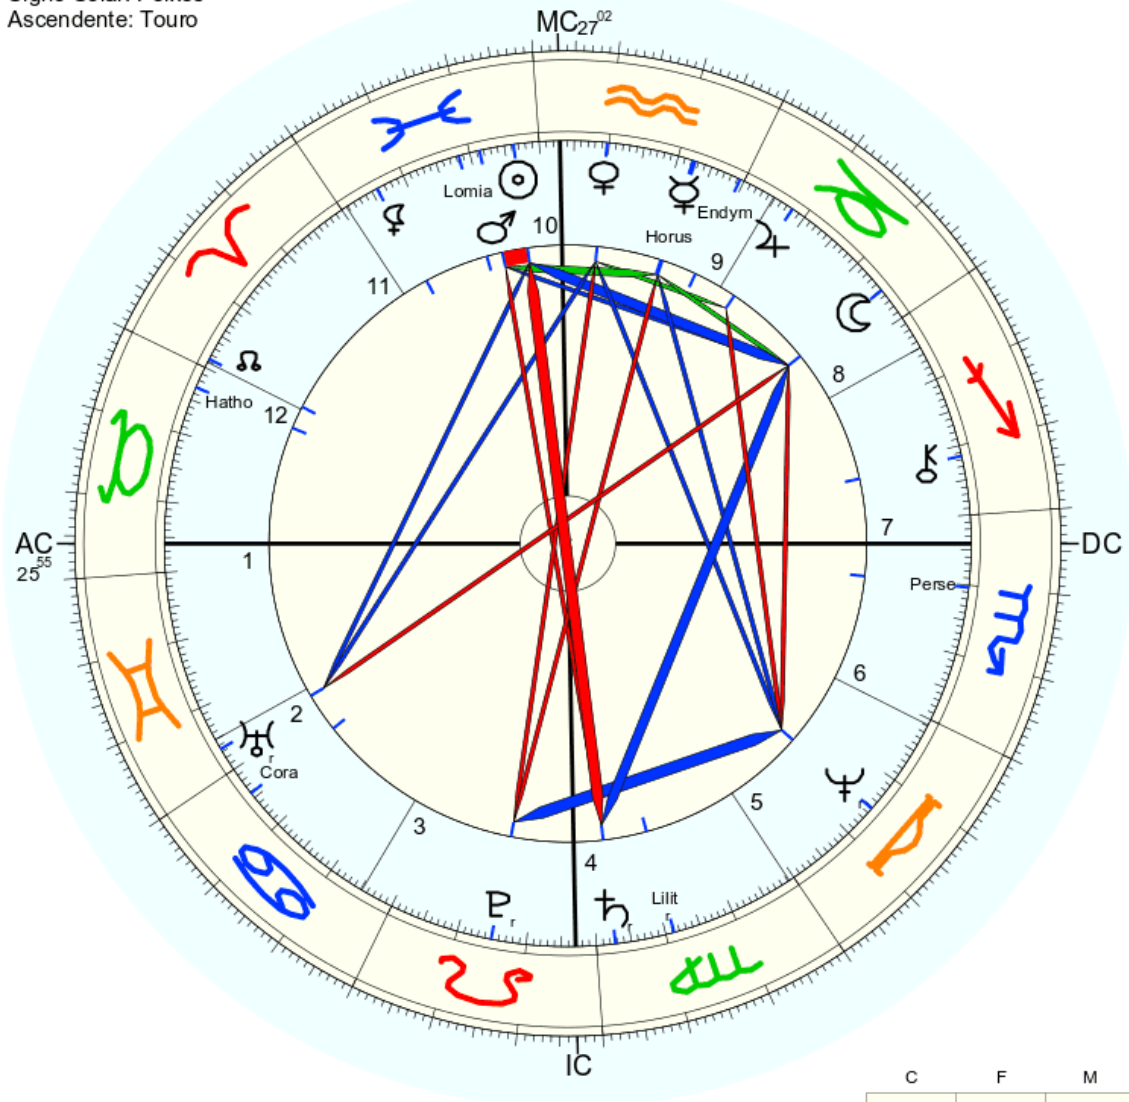

☉ Sol	♈ 3° 40' 31"	
☾ Lua	♈ 4° 51' 17"	Detr.
☿ Mercúrio	♈ 7° 28' 43"	
♀ Vênus	♈ 20° 17' 39"	
♂ Marte	♈ 8° 35' 21"	
♃ Júpiter	♈ 22° 3' 31"	Queda
♄ Saturno	♈ 2° 43' 27"r	
♅ Urano	♈ 26° 33' 25"r	
♆ Neptuno	♈ 14° 48' 10"r	
♇ Plutão	♈ 14° 57' 5"r	
♁ Nodo médio	♈ 28° 39' 10"	
♁ Quiron	♈ 8° 29' 19"	
♀ Lilith	♈ 24° 9' 1"	
1181 Lilith	♈ 11° 12' 3"r	
2340 Hathor	♈ 3° 6' 3"	
399 Persphone	♈ 19° 39' 37"	
504 Cora	♈ 4° 10' 1"	
342 Endymion	♈ 0° 37' 3"	
117 Lomia	♈ 11° 38' 5"	
1924 Horus	♈ 7° 48' 21"	
AC:	♉ 25° 55' 5"	
MC:	♈ 27° 2' 23"	
	2: ♈ 25° 2'	
	3: ♈ 25° 13'	
	11: ♈ 29° 13'	
	12: ♈ 29° 10'	