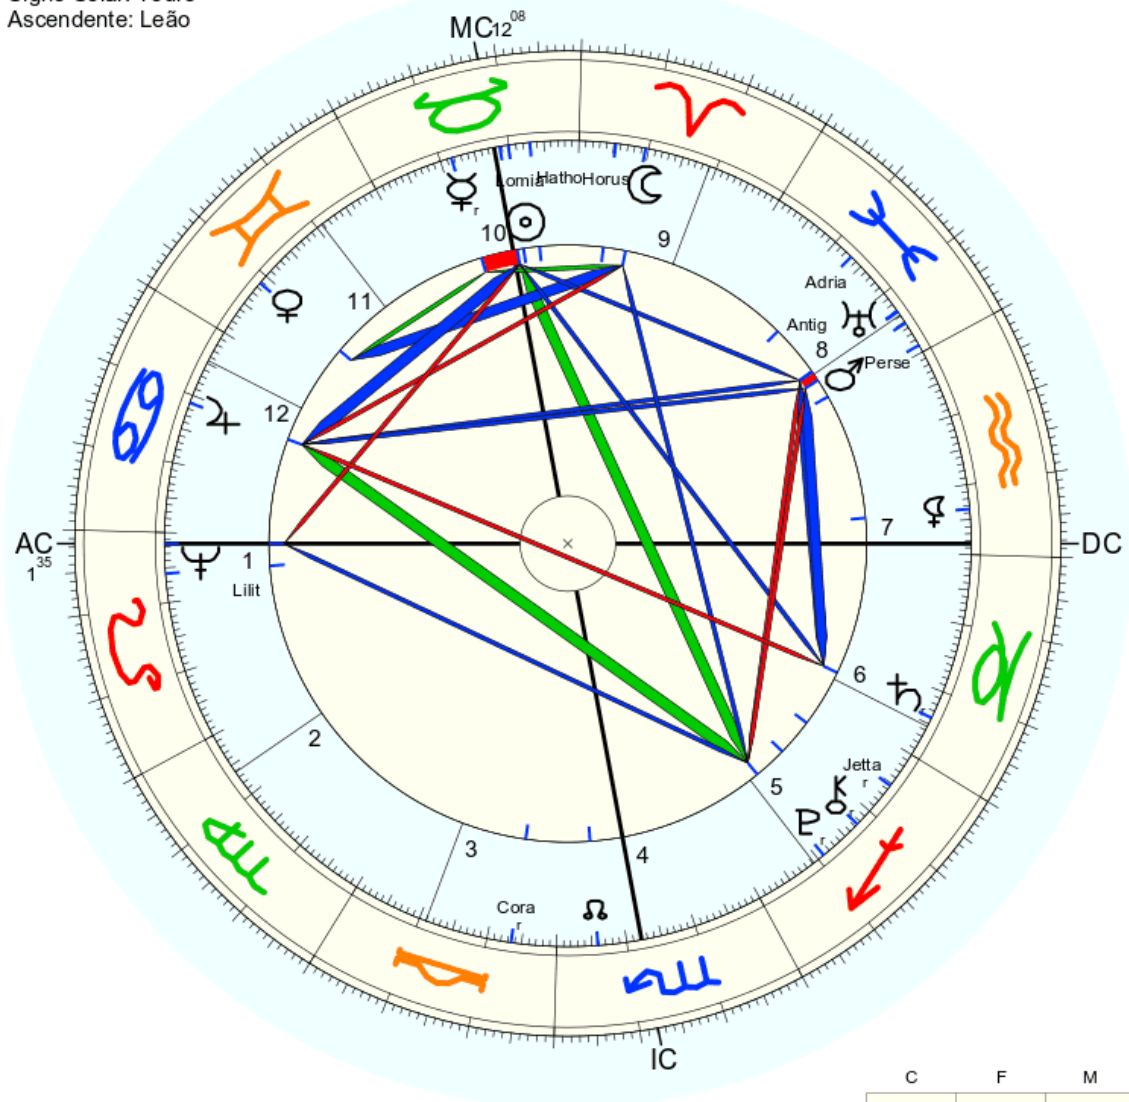

Horas: 12:00 LMT
 Tempo Univ.: 15:11:43
 Tempo Sid.: 23:17:13

Título: 2.AT 0.0-1 1-Dez-2023

Mapa natal (Método: Astrodienst / Placidus)
 Signo Solar: Peixes
 Ascendente: Gêmeos

☉ Sol	♏ 21° 7' 13"	Queda
☾ Lua	♏ 6° 15' 24"	
☿ Mercúrio	♏ 26° 18' 9"	
♀ Vênus	♏ 4° 31' 59"	
♂ Marte	♏ 2° 5' 30"	Queda
♃ Júpiter	♏ 2° 15' 18"	
♄ Saturno	♏ 17° 1' 49"	
♅ Urano	♏ 10° 12' 15"	
♆ Neptuno	♏ 23° 42' 10"	
♇ Plutão	♏ 7° 0' 10"	
♁ Nódio médio	♏ 1° 31' 24"	
♁ Quíron	♏ 1° 28' 26"	
♀ Lílith	♏ 25° 13' 34"	
1181 Lílith	♏ 22° 22' 14"	
2340 Hathor	♏ 21° 43' 36"	
399 Persephone	♏ 18° 39' 42"	
504 Cora	♏ 22° 40' 24"	
129 Antigone	♏ 26° 5' 2"	
143 Adria	♏ 28° 14' 22"	
544 Jetta	♏ 8° 42' 15"	
117 Lomia	♏ 16° 24' 4"	
1924 Horus	♏ 25° 48' 35"	
FC:	♏ 13° 56' 49" 2: ♏ 13° 35' 3: ♏ 15° 16'	
MC:	♏ 18° 22' 1" 11: ♏ 20° 6' 12: ♏ 18° 24'	

	C	F	M
F	An		CoJe
A	♂ ♃	♀ ♀	♏ ♏
T	♃ Li Ad Lo Ha Pe	♏ ♀	♏ ♀
A	♂	♏ ♀	♏ ♀

Data 108 sllllhpk 38 ouroboros 21 Pineal 26 3° 28 Chakra 8 Trevas 16 Hórus 26
 1803 - 4 2 17 21 26 - x x

Nome: ♀ Erva de São João
 n. em ter., 1º de maio 1753
 em Brasília (Distrito Federal), BRAS
 47w55'47, 15s46'47

Horas: 12:00 LMT
 Tempo Univ.: 15:11:43
 Tempo Sid.: 2:38:44

Título: 2.AT 0.0-1 1-Dez-2023

Mapa natal (Método: Astrodienst / Placidus)
 Signo Solar: Touro
 Ascendente: Leão

☉ Sol	♈ 11° 18' 53"	
☾ Lua	♈ 20° 26' 18"	
☿ Mercúrio	♈ 18° 22' 25"	
♀ Vênus	♈ 21° 18' 31"	
♂ Marte	♈ 4° 46' 51"	
♃ Júpiter	♈ 11° 8' 9"	Exalt.
♄ Saturno	♈ 5° 58' 20"	Dom.
♅ Urano	♈ 6° 42' 28"	
♆ Neptuno	♈ 1° 37' 0"	
♇ Plutão	♈ 10° 56' 50"	
♁ Nódio médio	♈ 5° 52' 9"	
♂ Quíron	♈ 17° 26' 58"	
♀ Liliith	♈ 6° 31' 19"	
1181 Liliith	♈ 5° 50' 38"	
2340 Hathor	♈ 6° 59' 35"	
399 Persephone	♈ 1° 4' 42"	
504 Cora	♈ 23° 29' 19"	
129 Antigon	♈ 6° 48' 43"	
143 Adria	♈ 16° 56' 53"	
544 Jetta	♈ 24° 39' 27"	
117 Lomia	♈ 10° 5' 54"	
1924 Horus	♈ 24° 44' 35"	
FC:	♈ 1° 35' 4"	♈ 2° 6' 9"
MC:	♈ 12° 7' 50"	♈ 11° 9' 12"
	♈ 3° 10' 59"	♈ 4° 35'