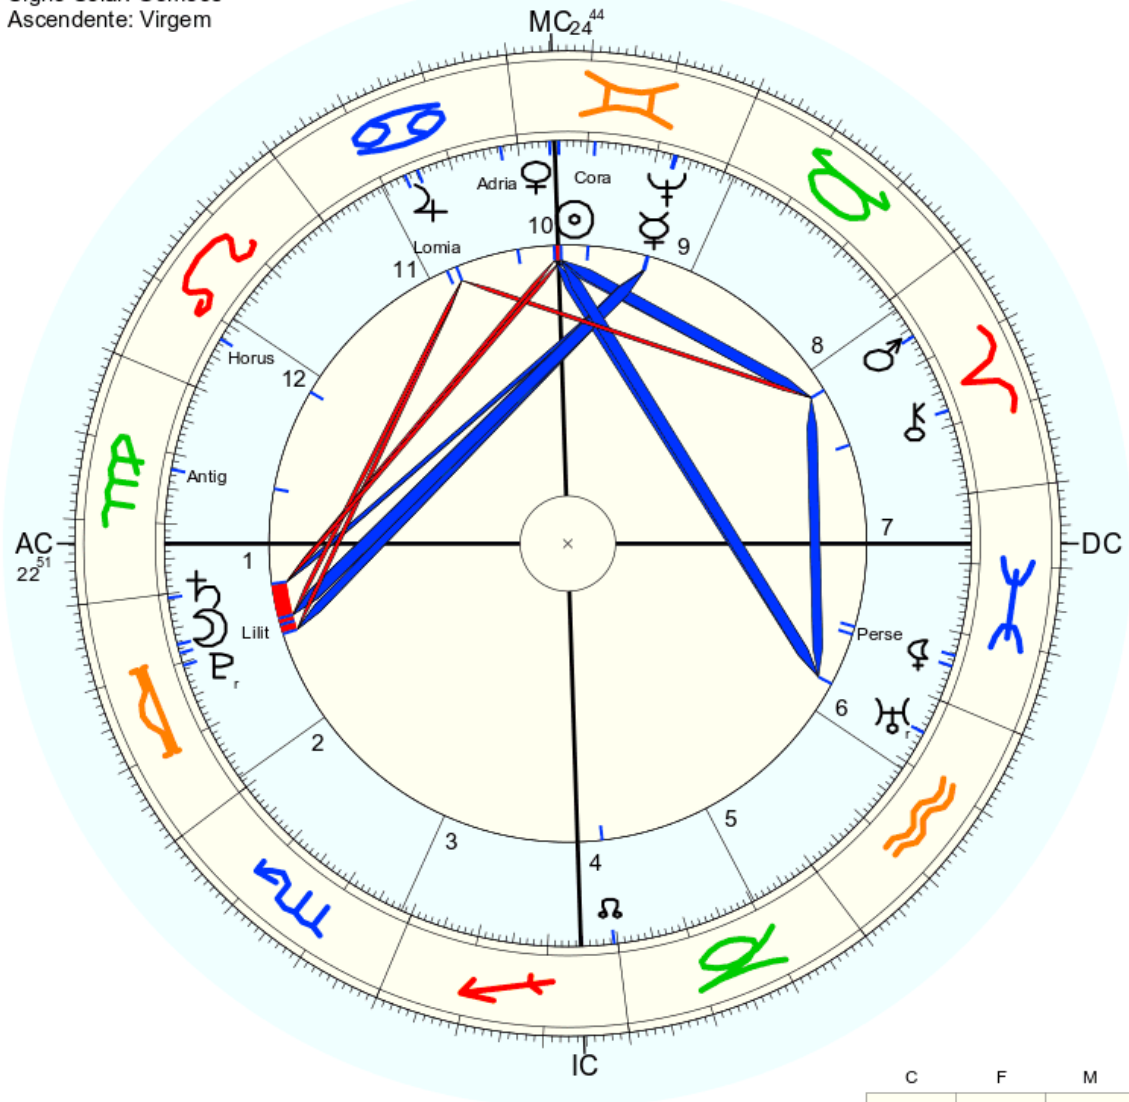

Horas: 12:00 LMT
 Tempo Univ.: 15:11:43
 Tempo Sid.: 5:36:59

Título: 2.AT 0.0-1 1-Dez-2023

Mapa natal (Método: Astrodienst / Placidus)
 Signo Solar: Gêmeos
 Ascendente: Virgem

☉ Sol	♊ 24° 9' 16"	
☾ Lua	♊ 7° 20' 50"	
☿ Mercúrio	♊ 7° 26' 19"	Dom.
♀ Vênus	♊ 25° 28' 10"	
♂ Marte	♋ 23° 47' 38"	Dom.
♃ Júpiter	♌ 14° 44' 38"	Exalt.
♄ Saturno	♌ 0° 35' 16"	Exalt.
♅ Urano	♌ 24° 49' 45"	Dom.
♆ Neptuno	♌ 7° 11' 42"	
♇ Plutão	♌ 10° 26' 36"	
♁ Nodo médio	♌ 29° 27' 58"	
♄ Quíron	♋ 12° 11' 0"	
♁ Lilit	♋ 5° 9' 2"	
1181 Lilith	♋ 8° 37' 37"	
2340 Hathor	não disponível	
339 Pheosphone	♋ 6° 41' 5"	
504 Cora	♋ 18° 57' 4"	
129 Antigone	♋ 12° 15' 6"	
143 Adria	♋ 2° 30' 14"	
117 Lomia	♋ 16° 40' 23"	
1924 Horus	♋ 22° 19' 20"	
FC	♋ 22° 50' 46"	2: ♋ 28° 23"
MC	♌ 24° 43' 33"	11: ♌ 20° 22"
		3: ♌ 28° 29"
		12: ♌ 18° 50"