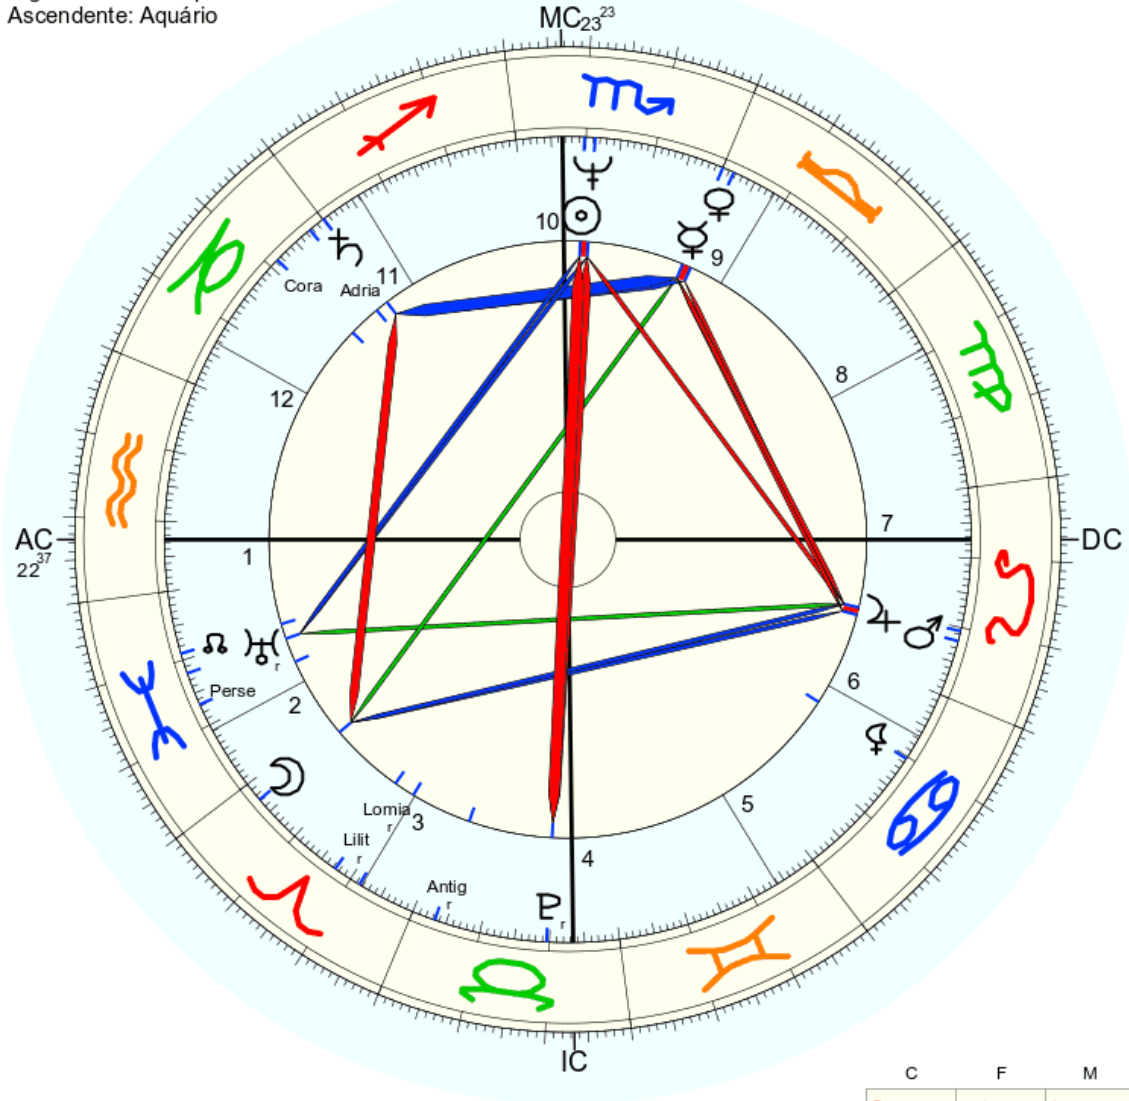

Título: 2.AT 0.0-1 1-Dez-2023

Mapa natal (Método: Astrodiens / Placidus)
 Signo Solar: Escorpião
 Ascendente: Aquário

☉ Sol	♏ 20° 13' 31"	
☾ Lua	♏ 2° 47' 28"	
☿ Mercúrio	♏ 0° 0' 33"	
♀ Vênus	♏ 28° 18' 49"	Dom.
♂ Marte	♏ 8° 1' 28"	
♃ Júpiter	♏ 9° 29' 25"	
♄ Saturno	♏ 29° 52' 33"	
♅ Urano	♏ 11° 59' 10"r	
♆ Neptuno	♏ 18° 42' 21"	
♇ Plutão	♏ 19° 35' 32"r	Detr.
♁ Nodo médio	♏ 9° 2' 16"	
♄ Quiron	não disponível	
♀ Lilith	♏ 19° 39' 52"	
1181 Lilith	♏ 17° 23' 42"r	
2340 Hathor	não disponível	
399 Persephone	♏ 16° 46' 7"	
504 Cora	♏ 8° 40' 16"	
129 Antigone	♏ 3° 21' 8"r	
143 Adria	♏ 2° 22' 12"	
117 Lomia	♏ 21° 28' 59"r	
FC:	♏ 22° 36' 52"	2: ♏ 20° 52' 3: ♏ 21° 48'
MC:	♏ 23° 22' 49"	11: ♏ 23° 51' 12: ♏ 23° 21'