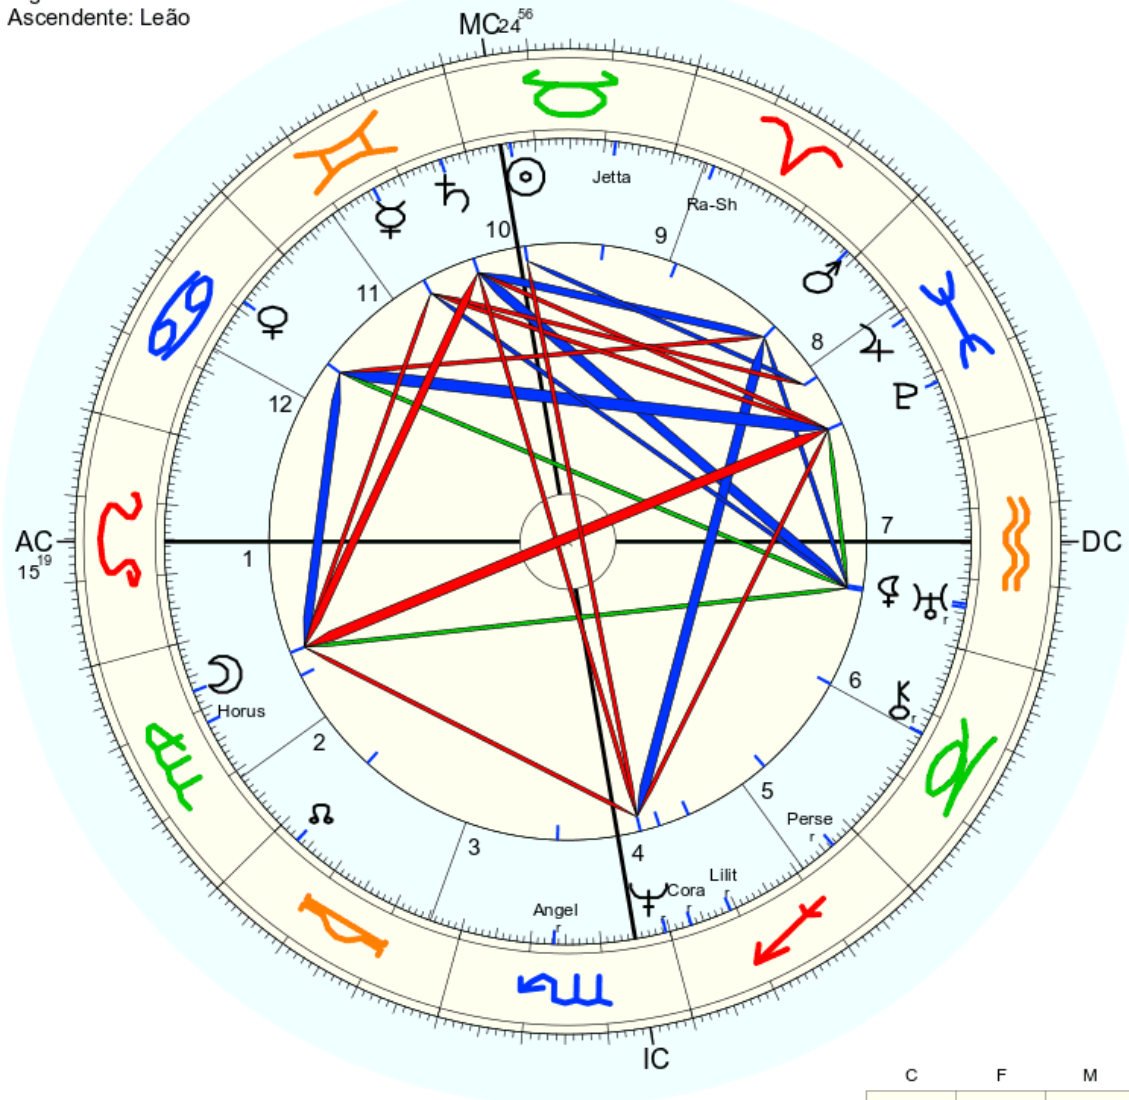

Nome: ♀ Boldo
n. em ter., 14 de maio 824 greg.
em Brasília (Distrito Federal), BRAS
47w55'47, 15s46'47

Horas: 12:00 LMT
Tempo Univ.: 15:11:43
Tempo Sid.: 3:30:14

Título: 2.AT 0.0-1 1-Dez-2023

Mapa natal (Método: Astrodienst / Placidus)
Signo Solar: Touro
Ascendente: Leão

☉ Sol	♉ 23° 32' 15"	
☾ Lua	♌ 7° 8' 11"	
☿ Mercúrio	♈ 14° 8' 13"	Dom.
♀ Vênus	♈ 8° 43' 41"	
♂ Marte	♈ 1° 28' 2"	Dom.
♃ Júpiter	♈ 18° 50' 0"	Dom.
♄ Saturno	♈ 3° 42' 38"	
♅ Urano	♈ 5° 52' 13"	Dom.
♆ Neptuno	♏ 29° 24' 0"	
♇ Plutão	♏ 8° 41' 3"	
♁ Nodo médio	♈ 3° 11' 22"	
♄ Quiron	♏ 16° 49' 14"	
♁ Lilit	♏ 6° 24' 12"	
1181 Lilit	♏ 9° 6' 42"	
2340 Hathor	não disponível	
339 Pheosphono	♏ 26° 26' 25"	
504 Cora	♏ 3° 9' 27"	
544 Jetta	♏ 8° 29' 33"	
1924 Horus	♏ 11° 59' 54"	
2100 Ra-Shalom	♏ 24° 2' 8"	
11911 Angel	♏ 13° 19' 48"	
♋ PC	♋ 15° 18' 31"	2: ♏ 21° 10"
♌ MC	♌ 24° 56' 28"	11: ♏ 21° 2"
		3: ♏ 25° 23"
		12: ♏ 16° 39"