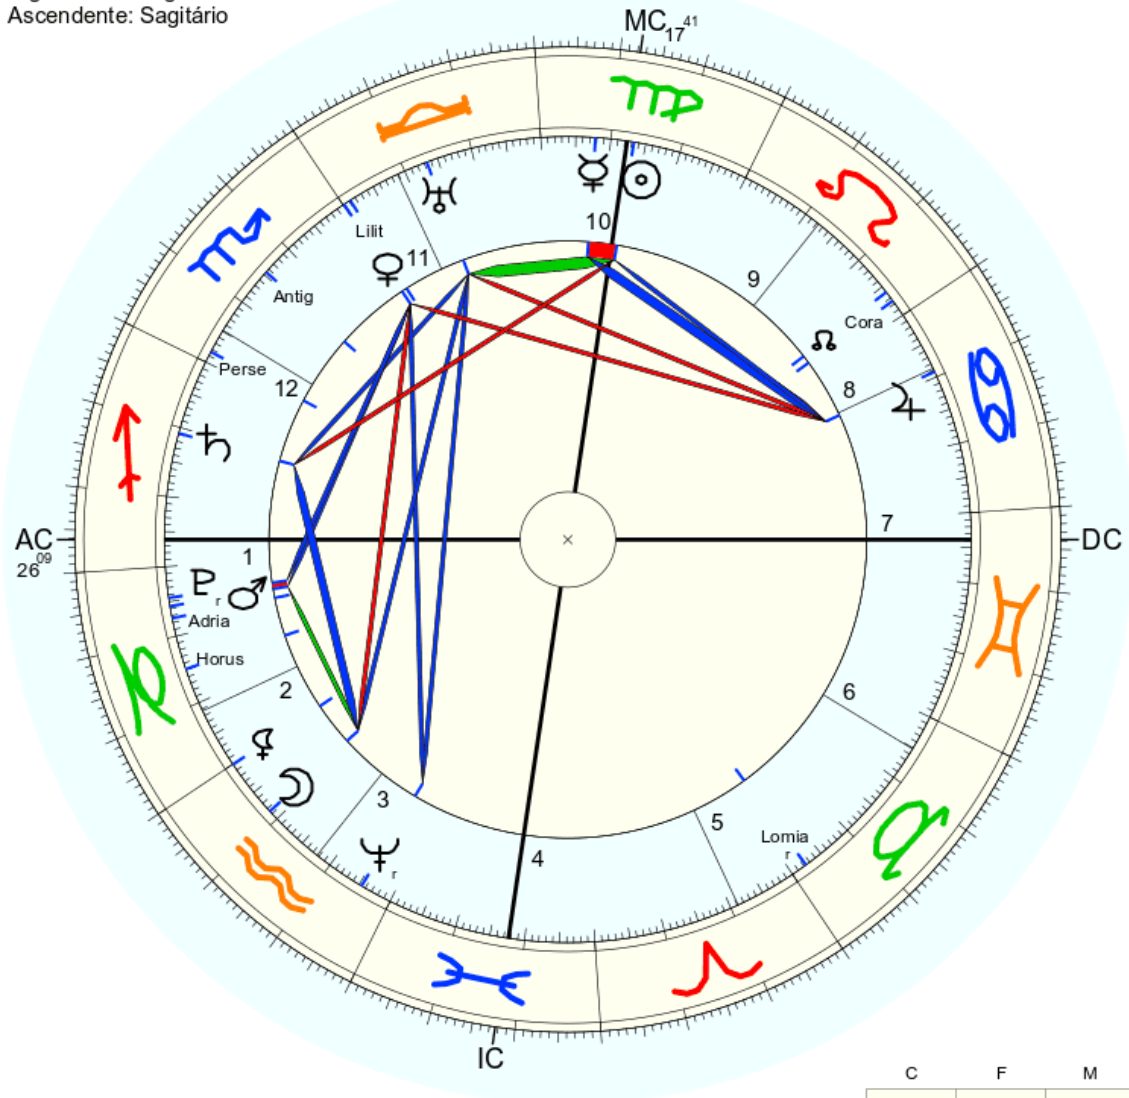

Nome: ♀ Ansiedade - depressão
n. em sab., 9 de setembro 45 greg.
em Brasília (Distrito Federal), BRAS
47w55'47, 15s46'47

Horas: 12:00 LMT
Tempo Univ.: 15:11:43
Tempo Sid.: 11:14:46

Título: 2.AT 0.0-1 1-Dez-2023

Mapa natal (Método: Astrodienst / Placidus)
Signo Solar: Virgem
Ascendente: Sagitário

☉ Sol	♍ 16° 42' 16"	
☾ Lua	♏ 8° 31' 38"	
☿ Mercúrio	♍ 22° 11' 58"	Dom. Exalt.
♀ Vênus	♏ 29° 50' 17"	Dom.
♂ Marte	♏ 5° 39' 10"	Exalt.
♃ Júpiter	♏ 20° 46' 17"	Exalt.
♄ Saturno	♏ 10° 50' 45"	
♅ Urano	♏ 16° 36' 58"	
♆ Neptuno	♏ 25° 23' 49"	
♇ Plutão	♏ 4° 27' 13"	
♁ Nodo médio	♏ 4° 2' 28"	
♁ Quíron	não disponível	
♀ Lilith	♏ 0° 3' 11"	
1181 Lilith	♏ 28° 48' 10"	
2340 Hathor	não disponível	
399 Pheosphone	♏ 28° 22' 55"	
504 Cora	♏ 2° 29' 15"	
129 Antigone	♏ 14° 33' 21"	
143 Adria	♏ 7° 22' 57"	
117 Lomia	♏ 2° 19' 26"	
1924 Horus	♏ 14° 52' 49"	
♈ PC	♈ 26° 8' 45"	2: ♏ 21° 18"
♈ MC	♏ 17° 40' 47"	11: ♏ 21° 7"
		12: ♏ 24° 51"